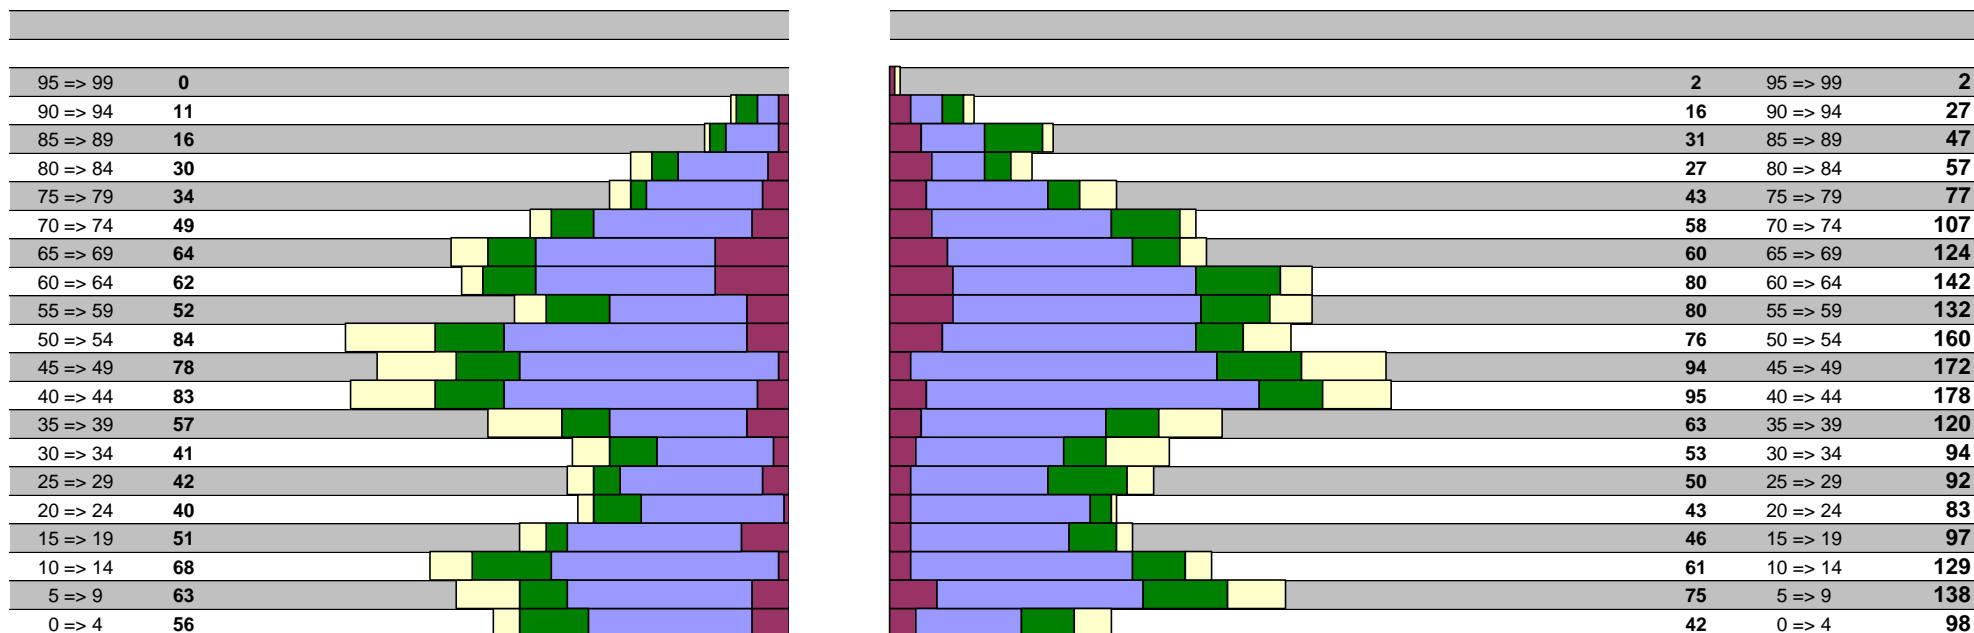

# Resoconto della popolazione per fascia d'età

Situazione al : 31-12-2016

Comano	
Data	09-01-2017
Pagina	Grafico
Giornale	

Uomini

Donne

Totale

981

<b>Attinenti</b>	
Uomini : 114	
Donne : 131	
<b>Totale : 245</b>	
differenza	245
<b>Totale :</b>	

<b>Ticinesi</b>	
Uomini : 564	
Donne : 636	
<b>Totale : 1'200</b>	
	1'200
<b>Totale :</b>	

<b>Confederati</b>	
Uomini : 165	
Donne : 196	
<b>Totale : 361</b>	
	361
<b>Totale :</b>	

<b>Stranieri</b>	
Uomini : 138	
Donne : 132	
<b>Totale : 270</b>	
	270
<b>Totale :</b>	