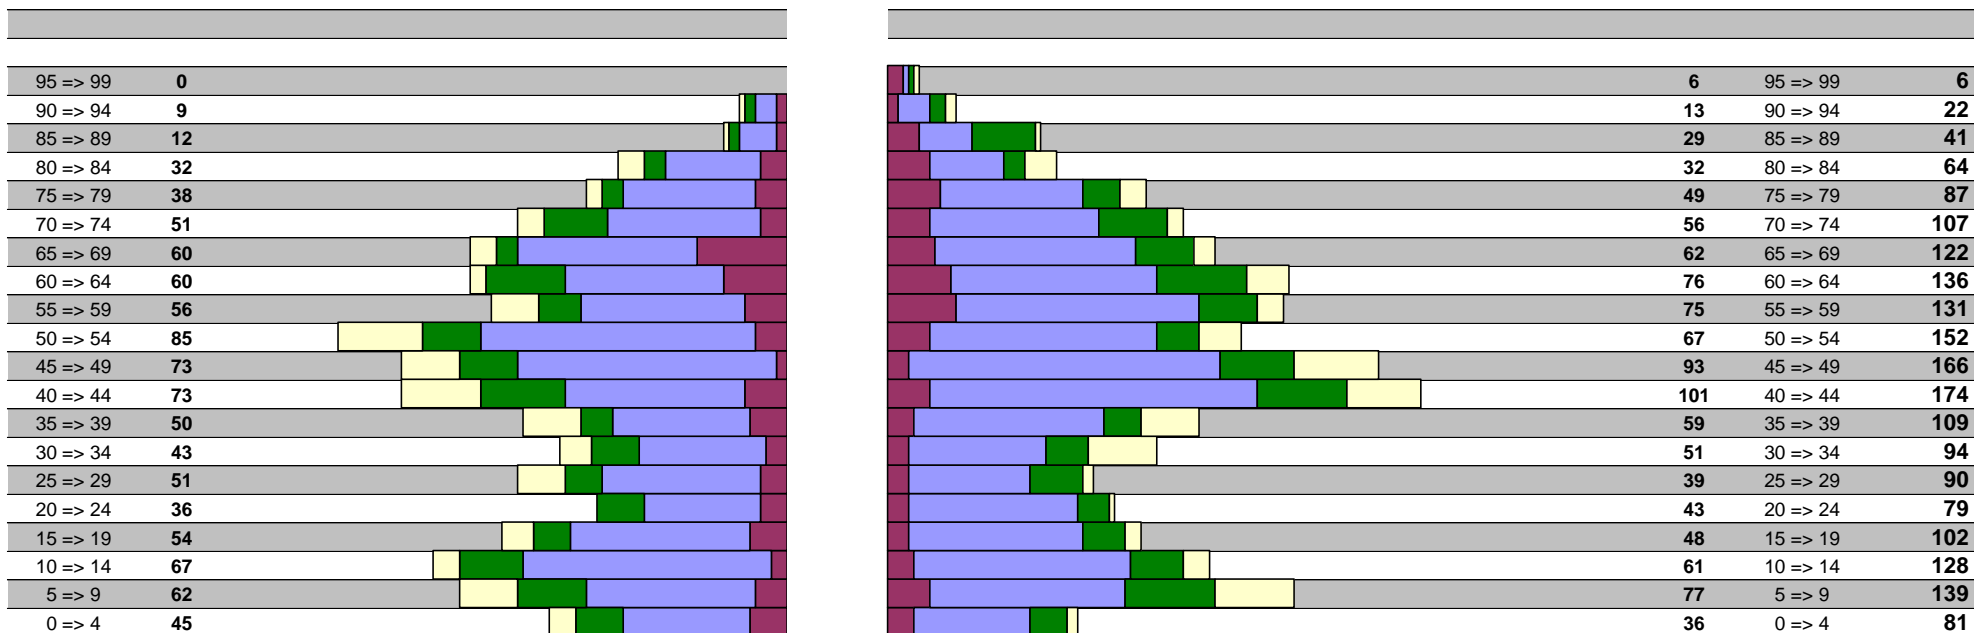

# Resoconto della popolazione per fascia d'età

Situazione al : 31-12-2017

Comano	
Data	12-01-2018
Pagina	Grafico
Giornale	

Uomini

Donne

Totale

957

Attinenti	
Uomini : 117	
Donne : 130	
<b>Totale : 247</b>	
	247
<b>Totale :</b>	

differenza

Ticinesi	
Uomini : 552	
Donne : 627	
<b>Totale : 1'179</b>	
	1'179
<b>Totale :</b>	

Confederati	
Uomini : 161	
Donne : 191	
<b>Totale : 352</b>	
	352
<b>Totale :</b>	

Stranieri	
Uomini : 127	
Donne : 125	
<b>Totale : 252</b>	
	252
<b>Totale :</b>	