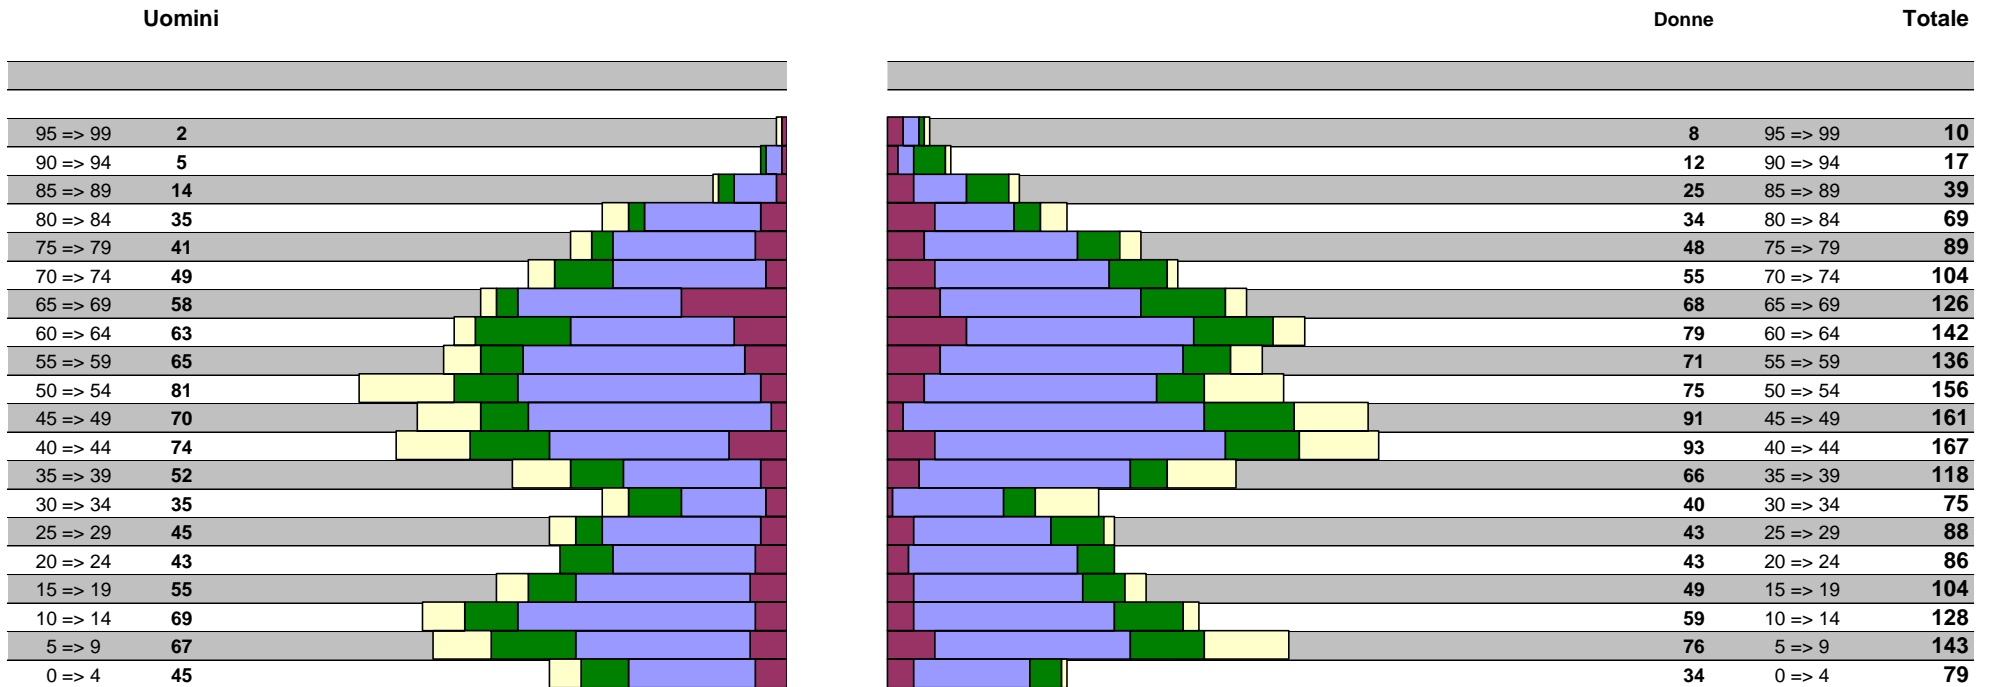

# Resoconto della popolazione per fascia d'età

Situazione al : 31-12-2018

Comano	
Data	08-01-2019
Pagina	Grafico
Giornale	

968

Attinenti	
Uomini : 122	
Donne : 129	
<b>Totale : 251</b>	
	251
<b>Totale :</b>	

differenza

Ticinesi	
Uomini : 553	
Donne : 624	
<b>Totale : 1'177</b>	
	1'177
<b>Totale :</b>	

Confederati	
Uomini : 167	
Donne : 190	
<b>Totale : 357</b>	
	357
<b>Totale :</b>	

Stranieri	
Uomini : 126	
Donne : 126	
<b>Totale : 252</b>	
	252
<b>Totale :</b>	