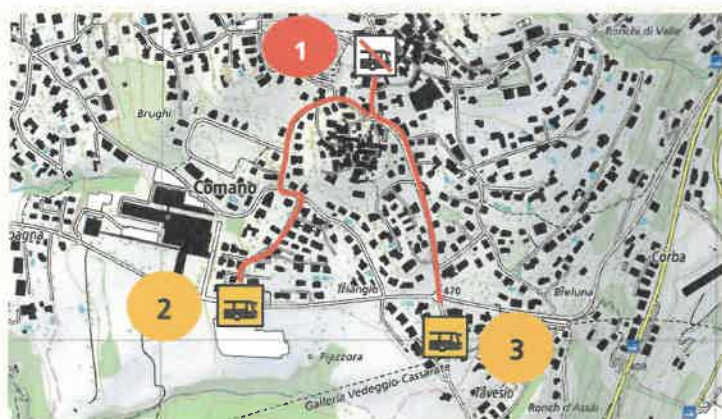

#### Bus stop suspended

18.05.2025 07:15 – 17:00

Please use the stop → Comano Quattro Strade or Comano Studio TV

1. Comano Chiesa + Municipio
2. Comano Studio TV
3. Comano Quattro Strade