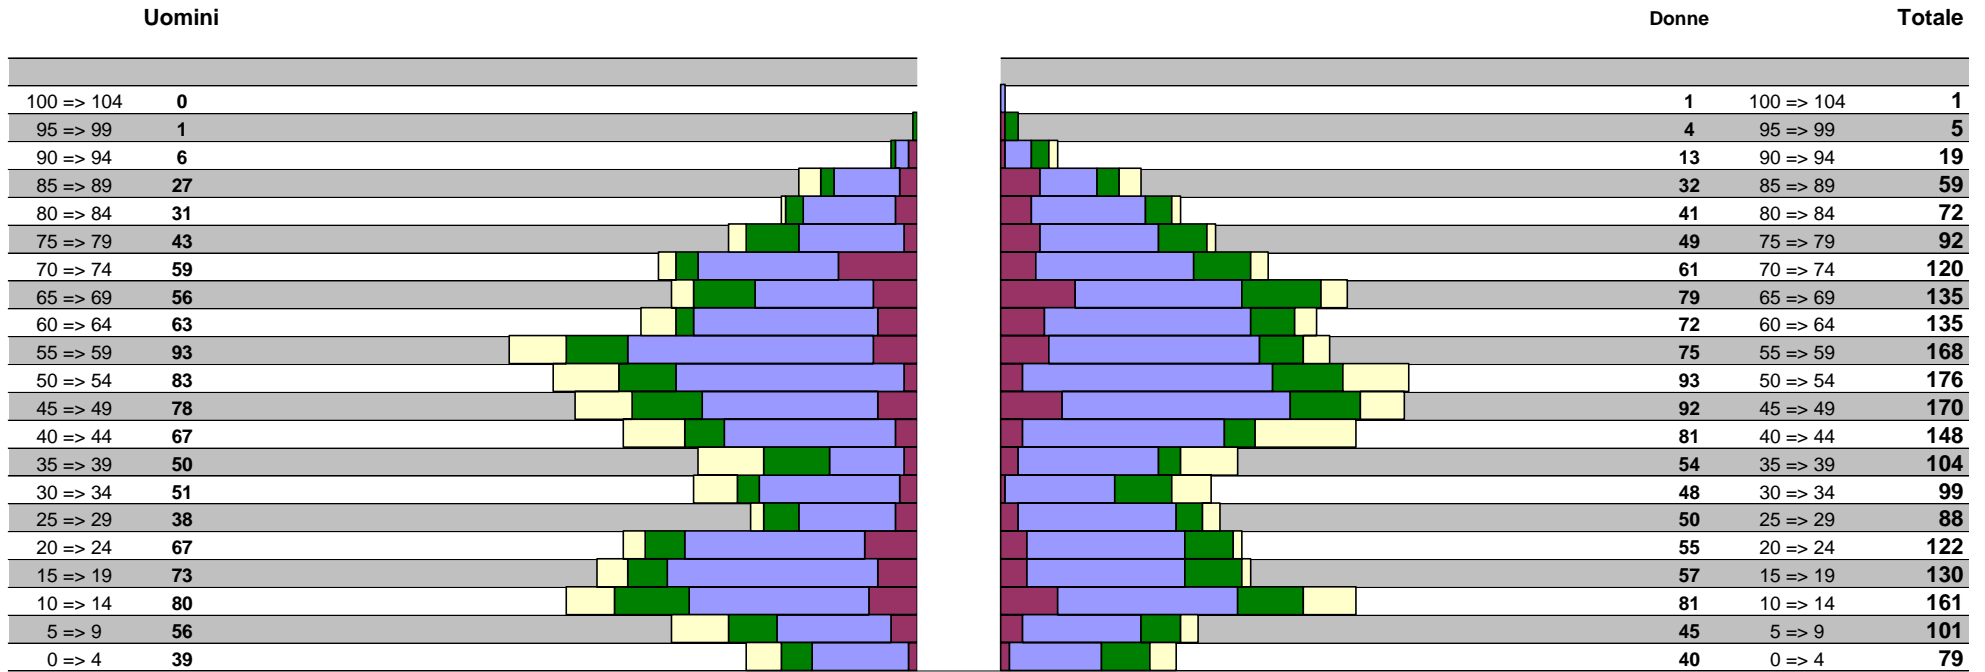

Resoconto della popolazione per fascia d'età

Situazione al : 31-12-2023

Comano	
Data	11-01-2024
Pagina	Grafico
Giornale	

1'061

differenza

Attinenti	
Uomini : 130	
Donne : 138	
Totale : 268	
	268
Totale :	

Ticinesi	
Uomini : 600	
Donne : 651	
Totale : 1'251	
	1'251
Totale :	

Confederati	
Uomini : 177	
Donne : 202	
Totale : 379	
	379
Totale :	

Stranieri	
Uomini : 154	
Donne : 132	
Totale : 286	
	286
Totale :	

1'123

2'184

0