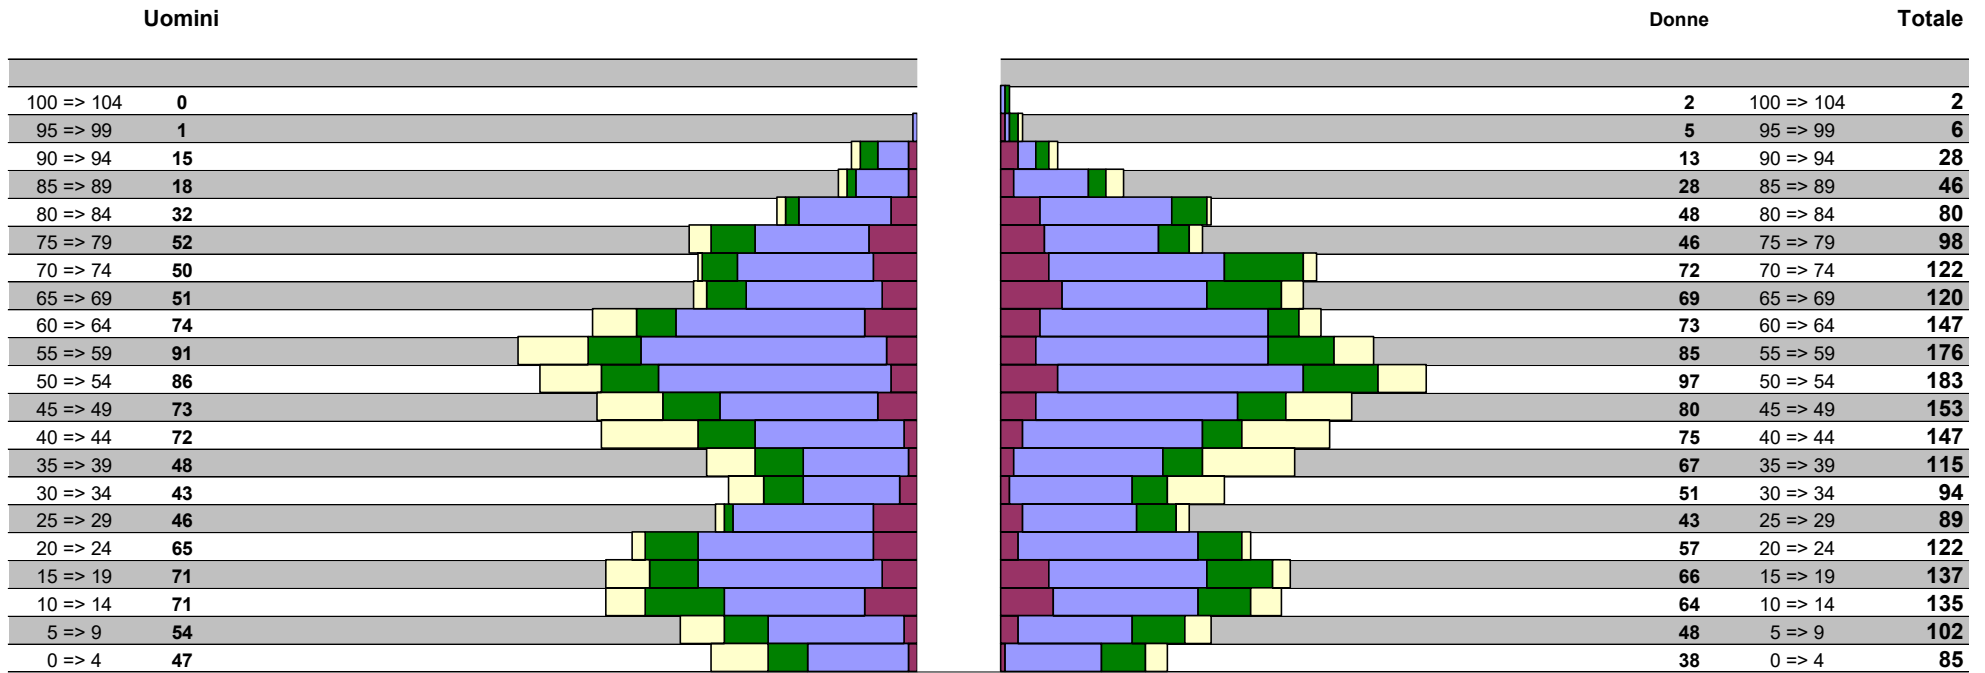

Resoconto della popolazione per fascia d'età

Situazione al : 31-12-2025

Comano	
Data	13-01-2026
Pagina	Grafico
Giornale	

1'060

differenza 264

Attinenti	
Uomini : 127	
Donne : 137	
Totale : 264	
264	
Totale :	

Ticinesi	
Uomini : 597	
Donne : 646	
Totale : 1'243	
1'243	
Totale :	

Confederati	
Uomini : 178	
Donne : 204	
Totale : 382	
382	
Totale :	

Stranieri	
Uomini : 158	
Donne : 140	
Totale : 298	
298	
Totale :	