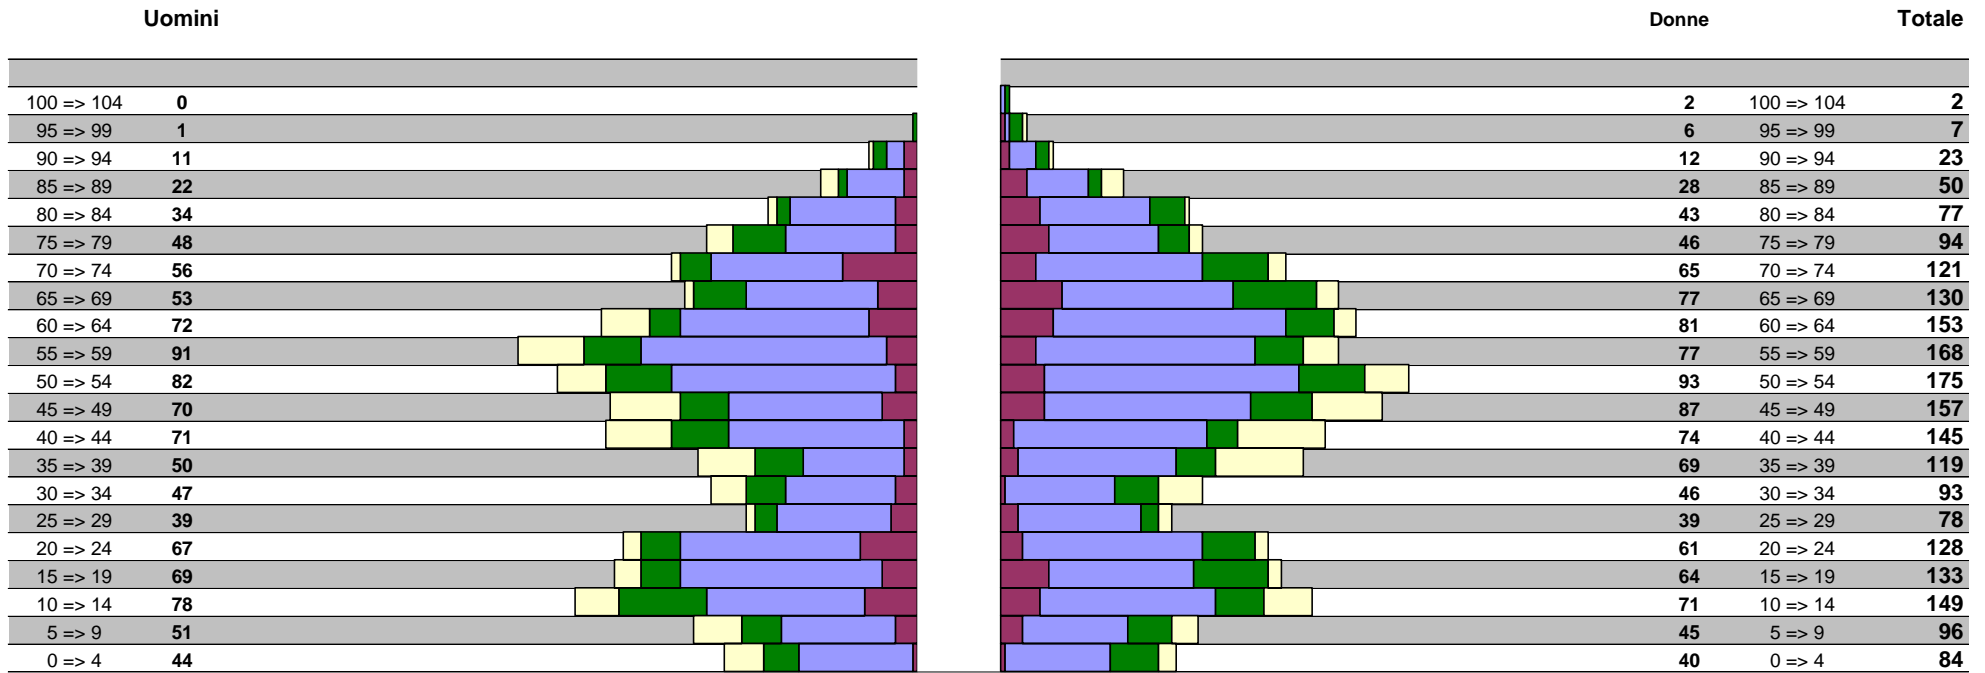

Resoconto della popolazione per fascia d'età

Situazione al : 31-12-2024

Comano	
Data	10-01-2025
Pagina	Grafico
Giornale	

1'056

differenza

Attinenti	
Uomini : 129	
Donne : 134	
Totale : 263	
	263
Totale :	

Ticinesi	
Uomini : 600	
Donne : 652	
Totale : 1'252	
	1'252
Totale :	

Confederati	
Uomini : 179	
Donne : 201	
Totale : 380	
	380
Totale :	

Stranieri	
Uomini : 148	
Donne : 139	
Totale : 287	
	287
Totale :	

1'126

2'182

0